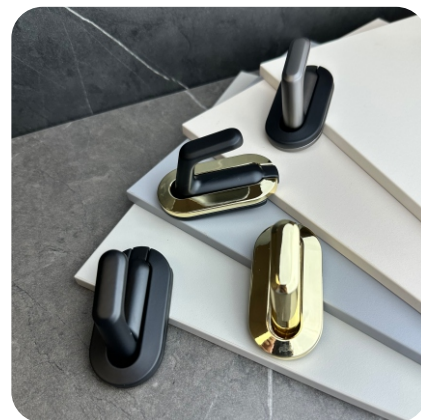

КРЮЧОК 038 - ОДНОРОЖКОВЫЙ

арт 8155

Цвет: золото глянец, золото/черный, черный матовый, черный/серый